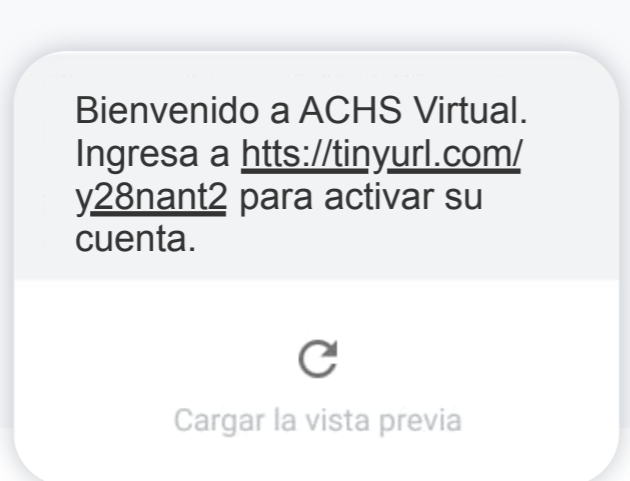

5 Una vez recibido el link de activación, deberás **presionar el botón “Activar mi cuenta” o el link enviado en SMS**.