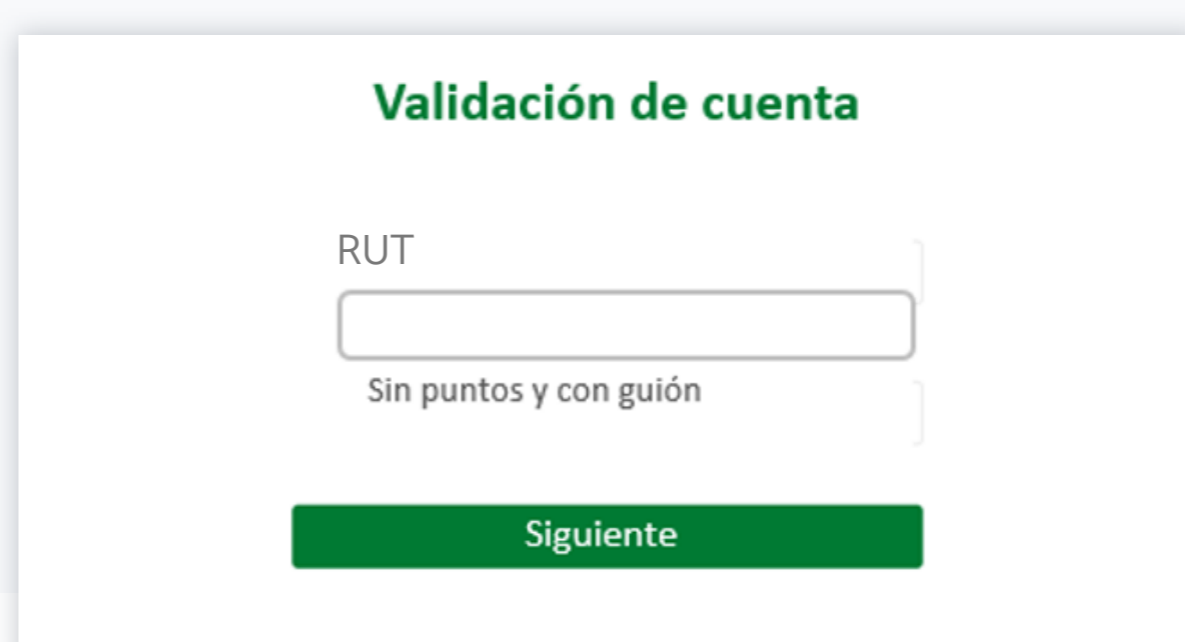

**1** Para activar tu cuenta en ACHS Virtual haz clic en el botón **“Problemas de cuenta o contraseña”**.

**2** **Validación de cuenta**

Para continuar con el **proceso de activación** ingresa tu **RUT sin puntos y con guión**.

**3** **Activación de cuenta**

Si tus datos de **activación son correctos**, para continuar con el proceso haz clic en el botón **“Enviar link de activación”** y si **no son correctos**, podrás cambiarlos validando tu identidad o haciendo clic en **“Otra opción de activación”**.