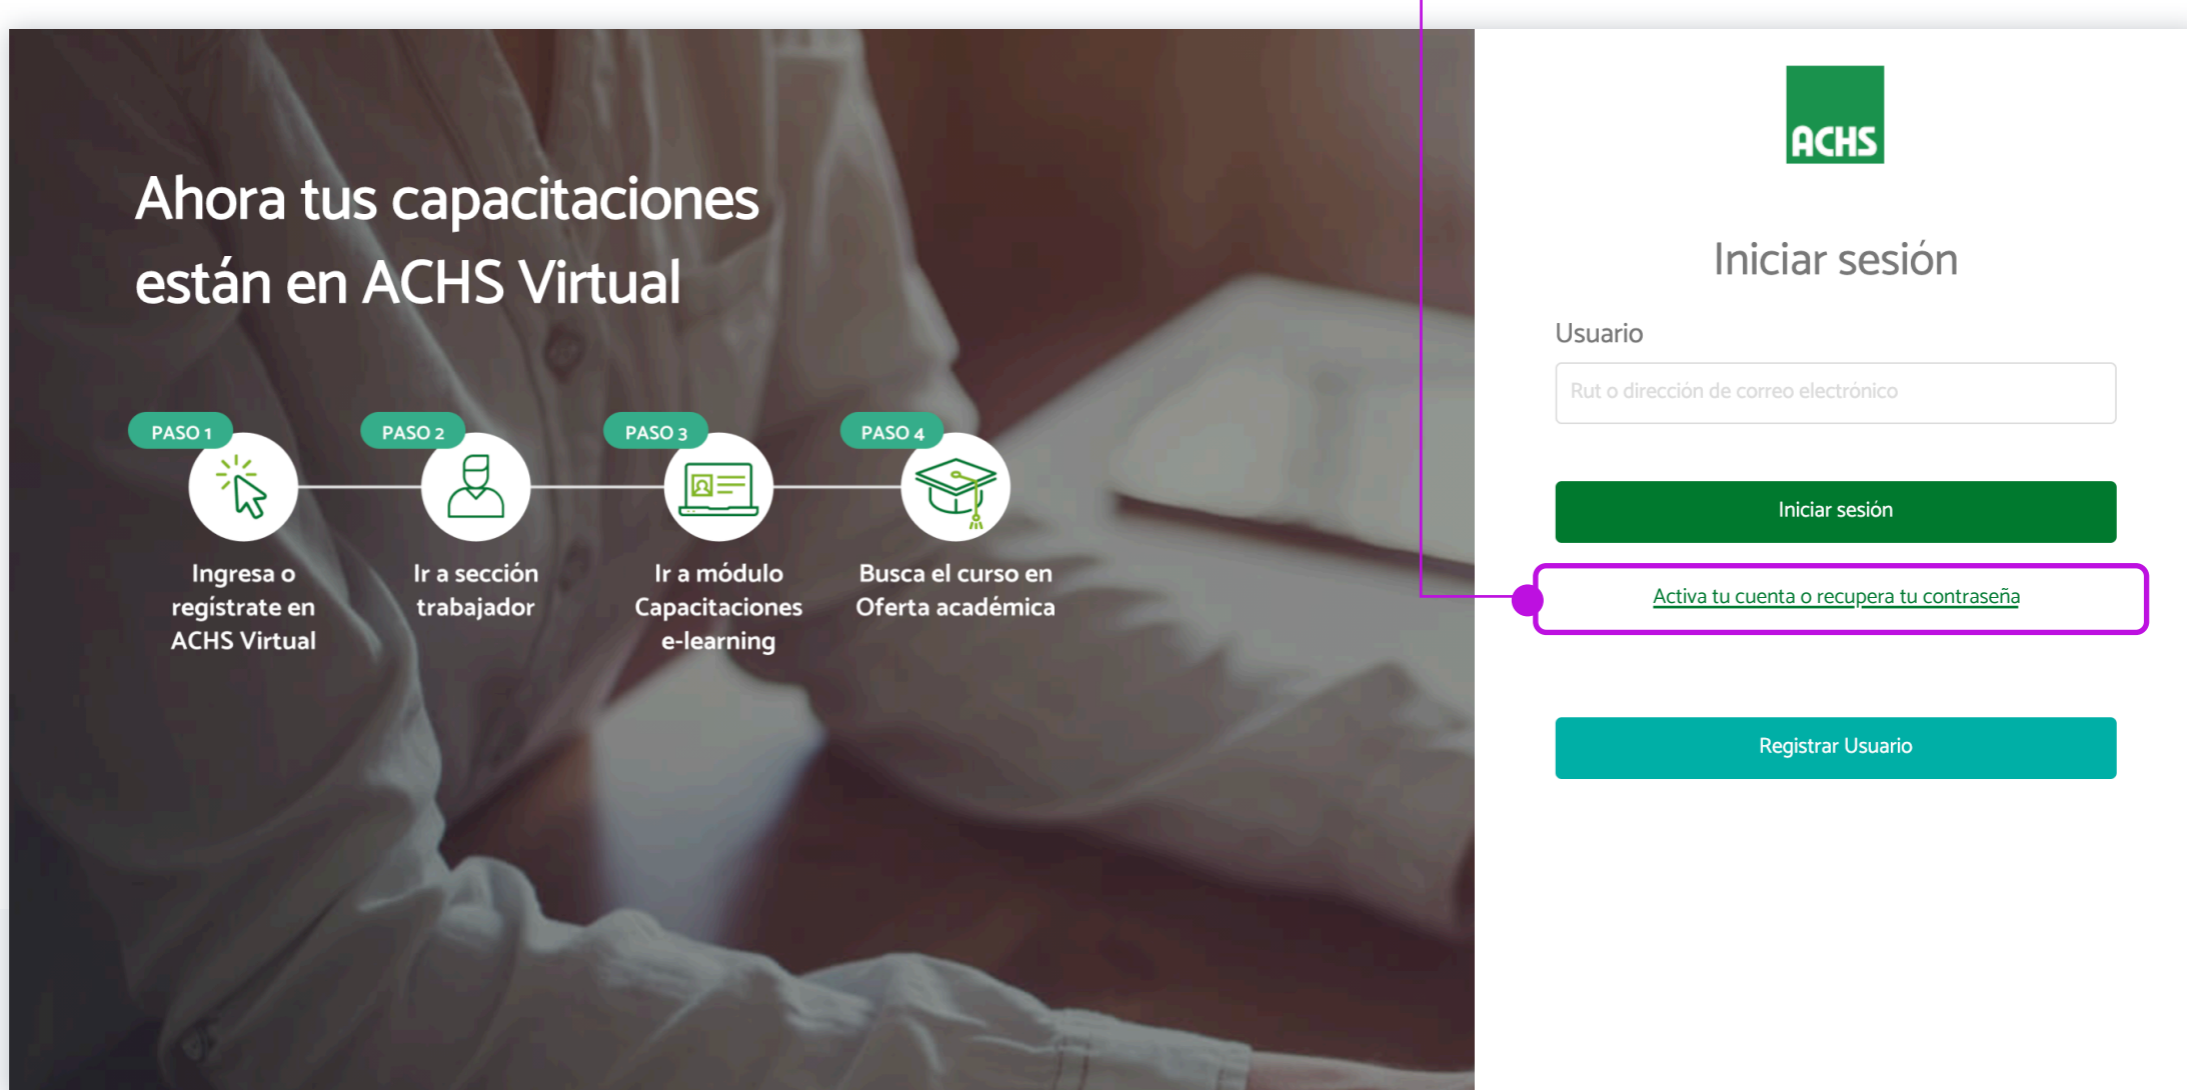

**1** Para activar tu cuenta en ACHS Virtual haz clic en el botón **“Problemas de cuenta o contraseña”**.

**2** **Validación de cuenta**

Para continuar con el **proceso de activación** ingresa tu **RUT sin puntos y con guión**.