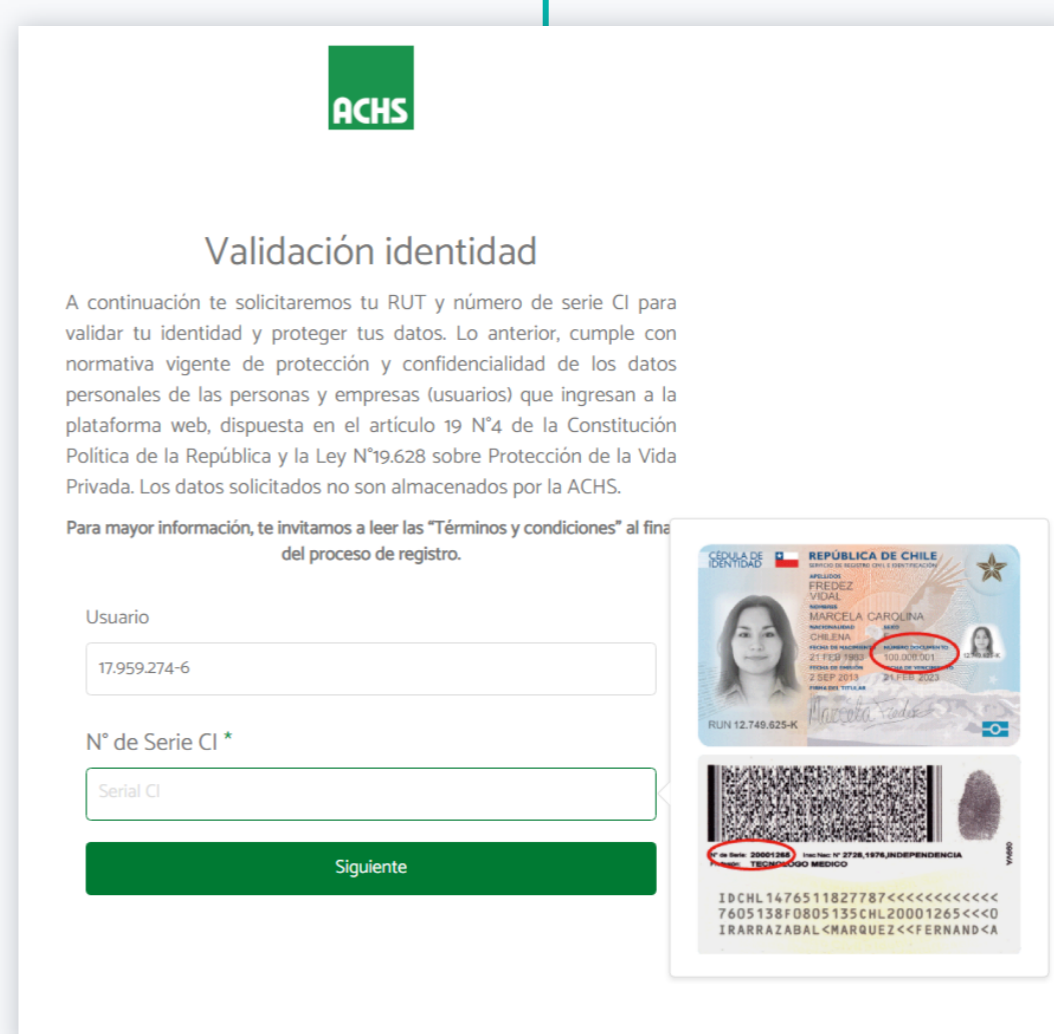

Validar identidad

El número de serie de tu Cédula de Identidad es de **uso exclusivo para la validación de tu RUT declarado y protección de tus datos**, de acuerdo con la normativa del artículo 19 N°4 de la Constitución Política de la República y la Ley N°19.628 sobre Protección de la Vida Privada.

Los datos no son almacenados por la ACHS.