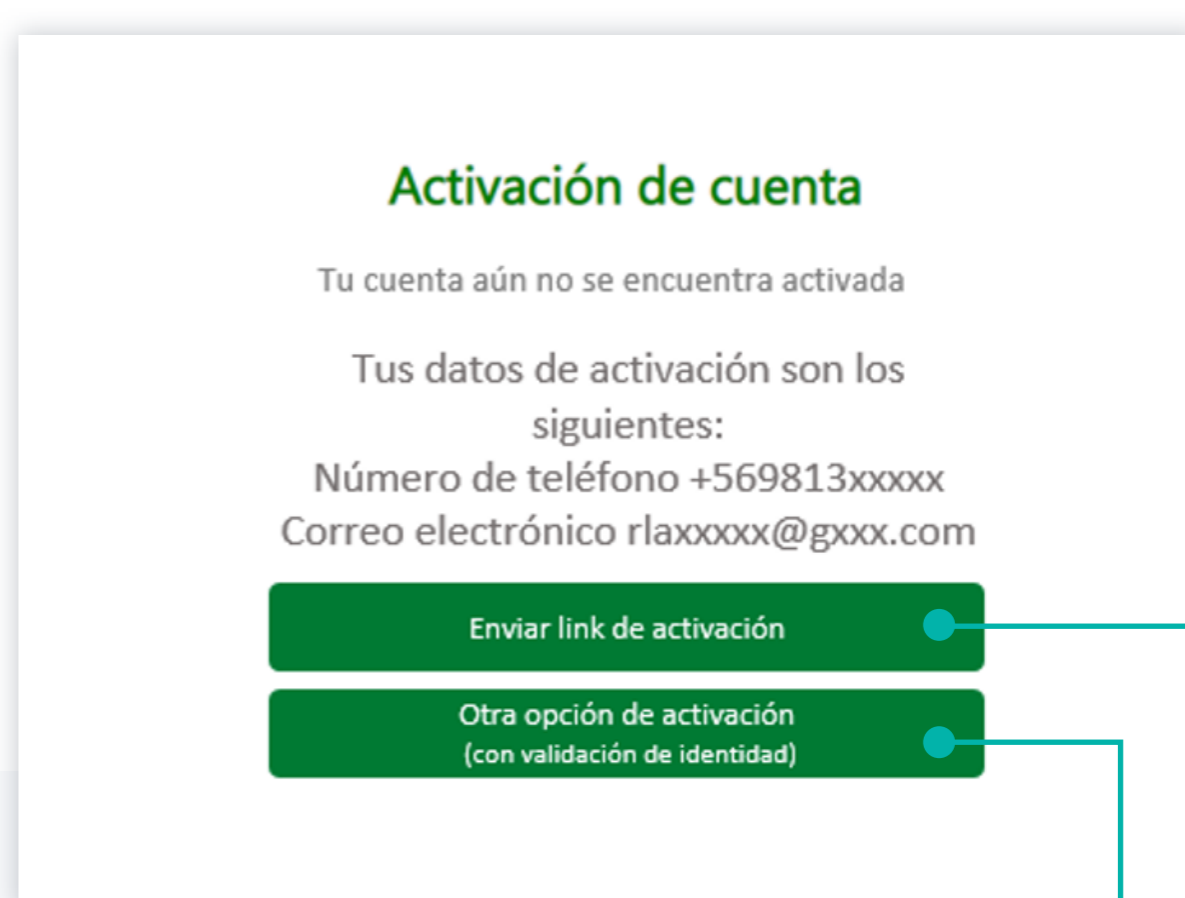

**1** Para activar tu cuenta en ACHS Virtual haz clic en el botón **“Problemas de cuenta o contraseña”**.

**2** **Validación de cuenta**

Para continuar con el **proceso de activación** ingresa tu **RUT sin puntos y con guión**.

**3** **Activación de cuenta**

Si tus datos de **activación son correctos**, para continuar con el proceso haz clic en el botón **“Enviar link de activación”** y si **no son correctos**, podrás cambiarlos validando tu identidad o haciendo clic en **“Otra opción de activación”**.

### Validar identidad

El número de serie de tu Cédula de Identidad es de **uso exclusivo para la validación de tu RUT declarado y protección de tus datos**, de acuerdo con la normativa del artículo 19 N°4 de la Constitución Política de la República y la Ley N°19.628 sobre Protección de la Vida Privada.