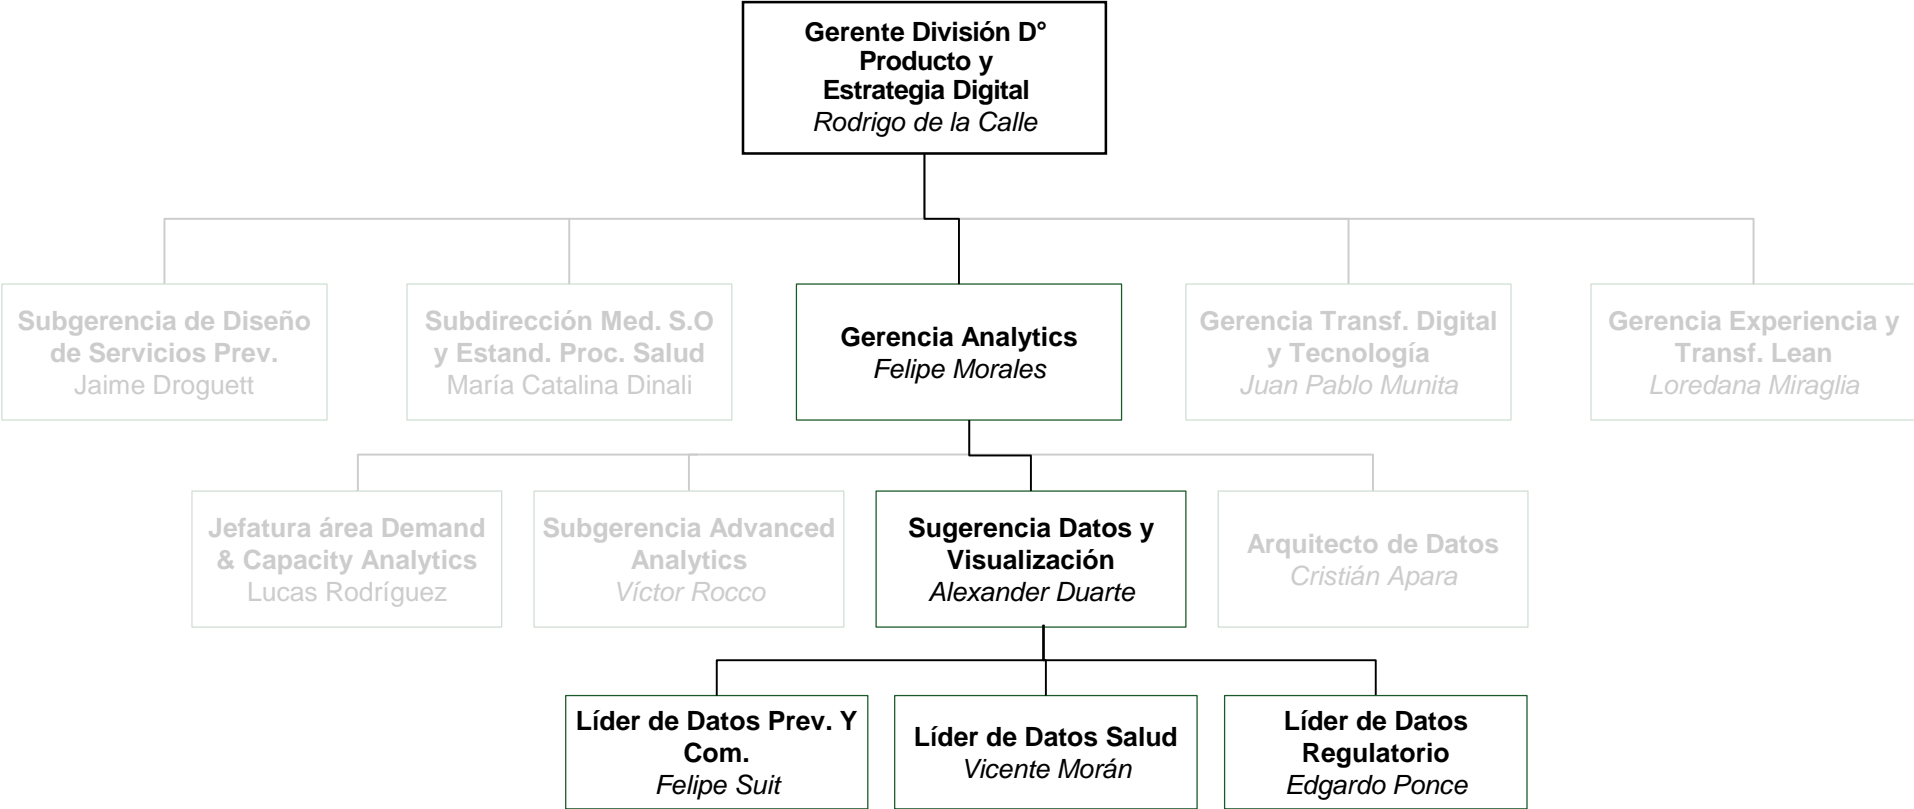

GERENCIA DIVISIÓN DESARROLLO DE PRODUCTO Y ESTRATEGIA DIGITAL